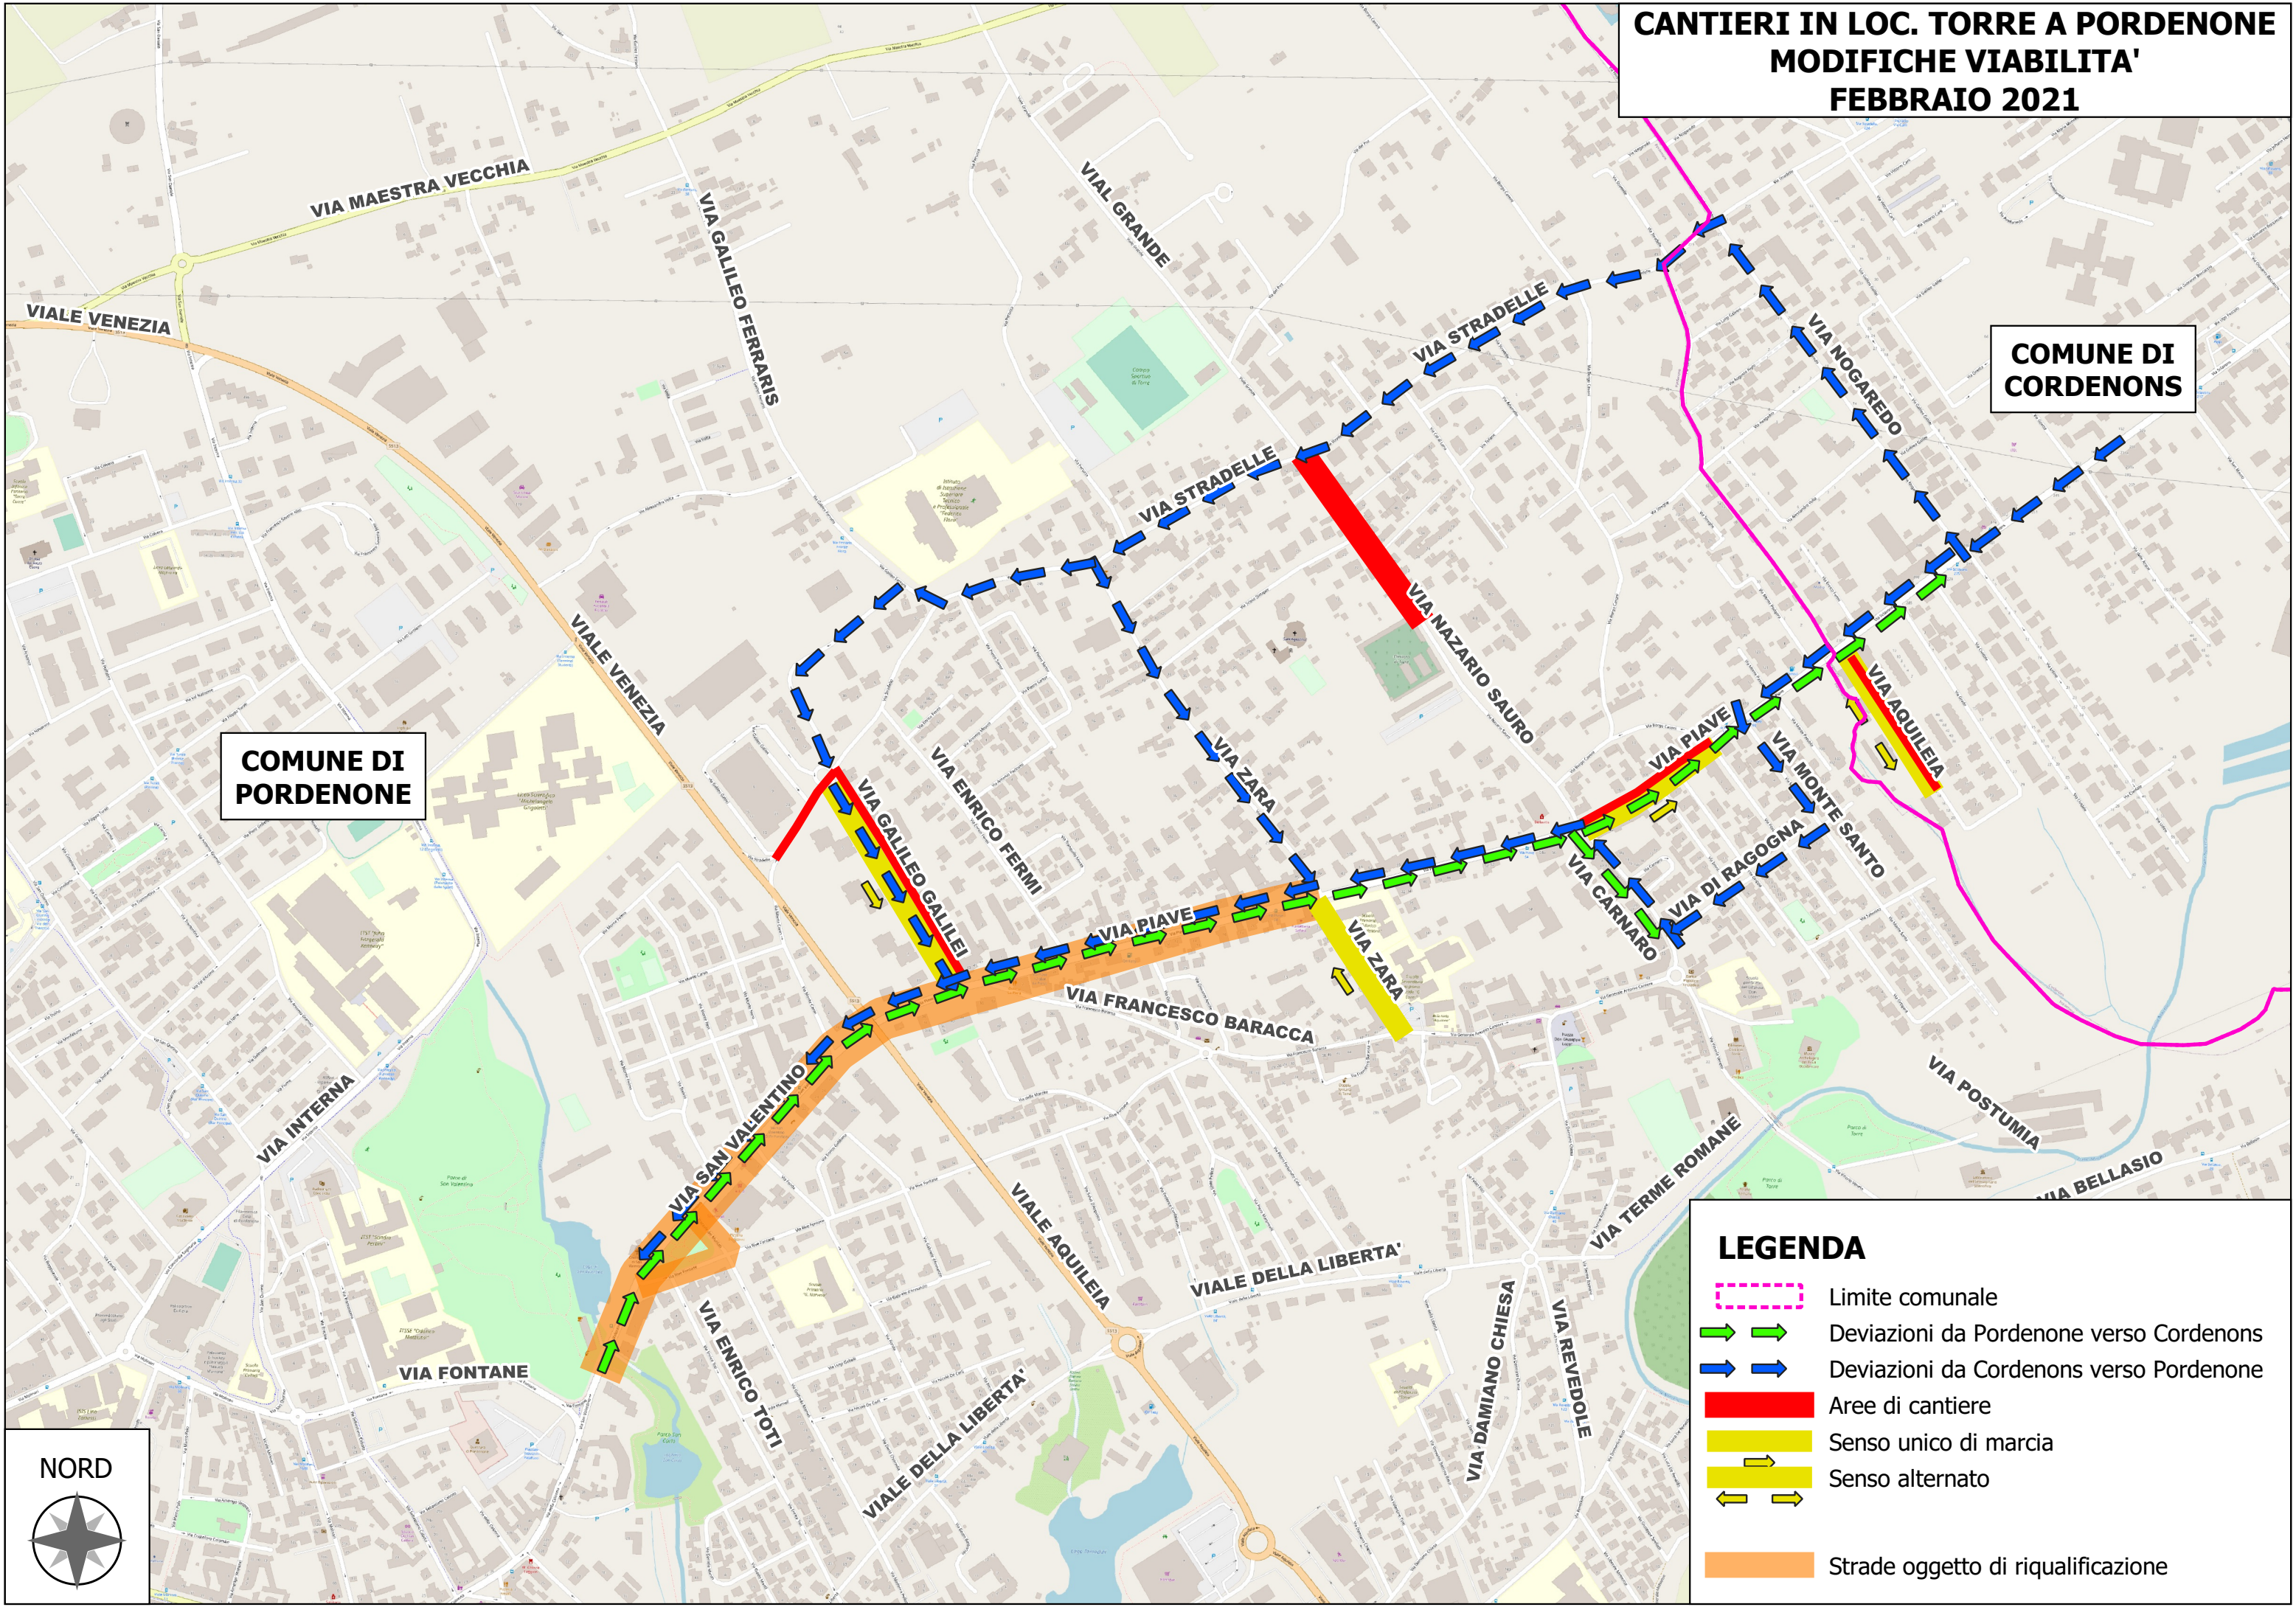

**CANTIERI IN LOC. TORRE A PORDENONE
MODIFICHE VIABILITA'
FEBBRAIO 2021**

COMUNE DI PORDENONE

COMUNE DI CORDENONS

LEGENDA

-  Limite comunale
-  Deviazioni da Pordenone verso Cordenons
-  Deviazioni da Cordenons verso Pordenone
-  Aree di cantiere
-  Senso unico di marcia
-  Senso alternato
-  Strade oggetto di riqualificazione